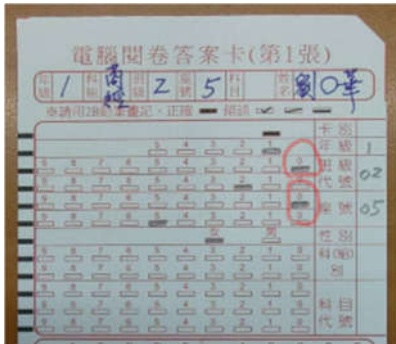

士商學務週報

112 學年度第一學期第 11 週

QRcode

敬請班長於班會宣讀，
並張貼於教室公布欄。
編輯單位：學務處

日期：112 年 11 月 10 日(星期五)

本周重點事項：

月考溫馨提醒

11/20-22 日為本校第二次期中考試，這是一個檢驗學習成果的時刻。在考試前，教務處想提醒大家一些重要的事項，幫助大家在考試中能更加順利喔！

1. 桌子移動為抽屜向前。
2. 學生證放於桌面(未攜帶學生證至教官室前領應考證明)。
3. 準時參加考試(考試該節未進入考場逾時 15 分鐘，該節不得進場參加考試)。
4. 依規定將考卷及答案卡所列，年級、科組、班級、座號、姓名等項詳細填寫或畫記。
5. 行動電話與電子產品關機放於教室前後。
6. 攜帶應試文具，桌面不得放置非透明之筆盒(袋)、飲料食物等。
7. 遵守考試規定。

在考試中保持頭腦清晰與冷靜，按照平時的學習習慣，放心去做題，相信自己，一切都會順利的！

放下手機，專心走路，安全好放心

上周五放學有一生走路看手機在下穿堂樓梯時摔倒，所幸到健康中心休復後安然無恙。

交通安全小提醒：

1. 走路不戴耳機，不低頭，以看見四周交通狀況及聽見交通聲響，提早防禦，更安全。
2. 請走斑馬線，並遵守交通號誌。尤其注意單車，本身騎單車時，請戴自行車安全帽。
3. 隨時留意準備停靠路邊或開出停車場的車輛，在天色昏暗時更要注意。
4. 如果走路時必須打電話、接電話或傳簡訊，請停下腳步，避開人潮和車流，等到講完電話或傳出簡訊再繼續走路。