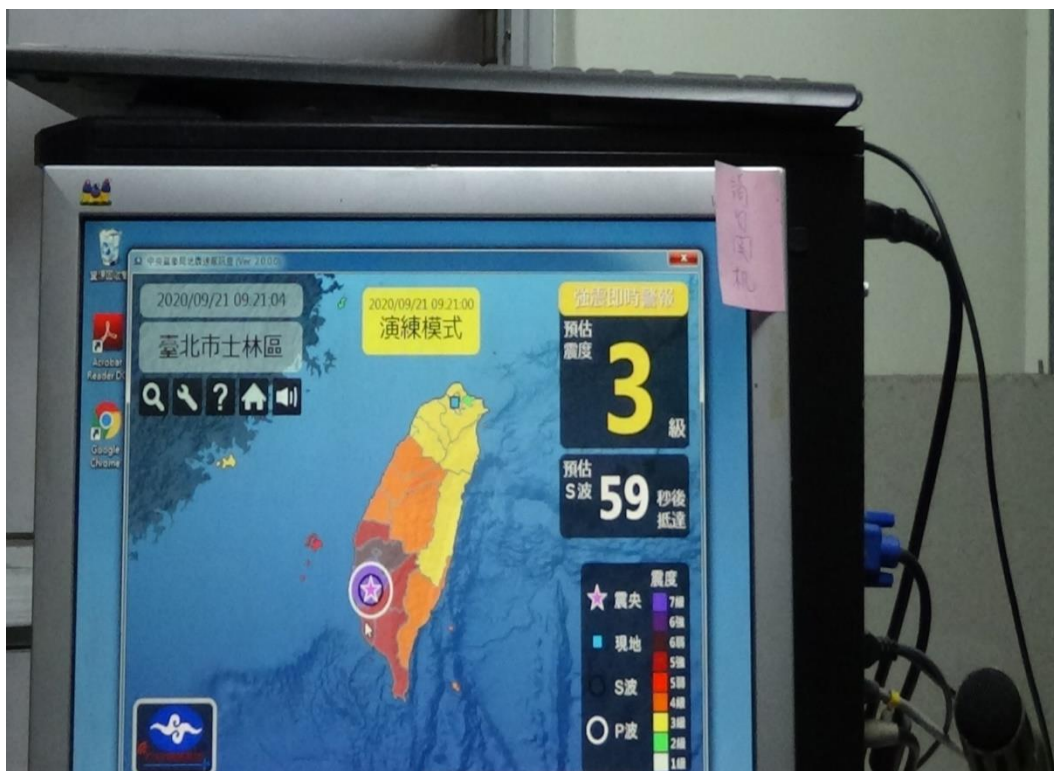

測試地震速報廣播系統連接訊息

本日測試地震速報廣播系統連接訊息正常，9/18 日預演、9/21 日實演地震速報廣播系統連接訊息正常可參閱以上二次錄音檔。

本日測試地震速報廣播系統連接訊息正常，9/18日預演、9/21日實演地震速報廣播系統連接訊息正常可參閱以上二次錄音檔。

9/14 日地震速報廣播系統連接訊息正常

9/21 日地震速報廣播系統連接訊息正常